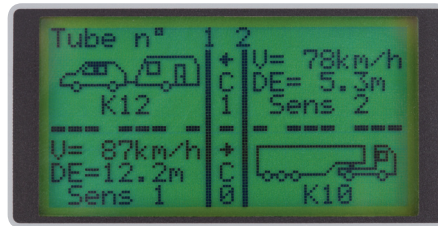

Sferiel ALPHA

Analyseur de trafic pneumatique

ALPHA

COMPTAGE 2 VOIES, ENQUÊTE DE VITESSE,
VISUALISATION DES SILHOUETTES DE VÉHICULES,
FRÉQUENTATION ET HEURES DE POINTE

- Interface utilisateur intuitive avec écran graphique
- Visualisation des véhicules et de leur silhouette en temps réel
- Classification : 14 catégories de véhicules
- **GPS** intégré

- Synchronisation exacte de l'horloge interne
- Localisation du compteur par GPS
- Faible consommation d'énergie: plus d'un an en utilisation continue
- Jusqu'à **16 Go** de mémoire en SDHC
- Comptage pour voie unique ou en sens double
- Exploitation des données en quelques clics grâce au logiciel **THOR**
- Compatible avec les logiciels d'exploitation existants
- Fichier texte délimité compatible tableur (MS Excel, Open Office)

Boîtier IP68

Précision des mesures:

- vitesse : < 5 %
- débit +/- 1 % (régime non saturé)

Accessoires

Piquets 70/100/
150/200 mm

Patin
de fixation

Fixations
de tubes
12/15/18 mm
ronds et
demi-ronds

Tubes
12/15/18 mm
ronds ou
demi-ronds

Embout
anti écho

Après une programmation rapide grâce au clavier/afficheur, Alpha enregistre, pour chaque passage, l'heure, le sens, la vitesse et la silhouette du véhicule. Un outil simple et opérationnel pour une analyse complète de la circulation sur vos routes.