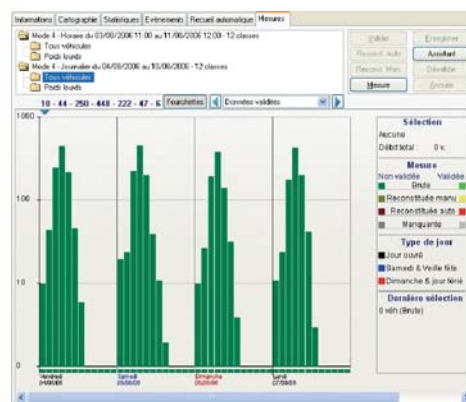

➤ Options

Outils de requêtes.
Générateur d'états.

Tableau de bord de votre activité

Recueil / Importation des données

Visualisation des mesures

Page de synthèse Analyse Vitesse VL/PL

Parc d'activités de Champloup - 1, rue des Charmes - 63530 Volvic
Tél. 04 73 33 86 88 - Fax : 04 73 33 86 07 - €-mail : sferiel@sferiel.com - Site : www.sferiel.com