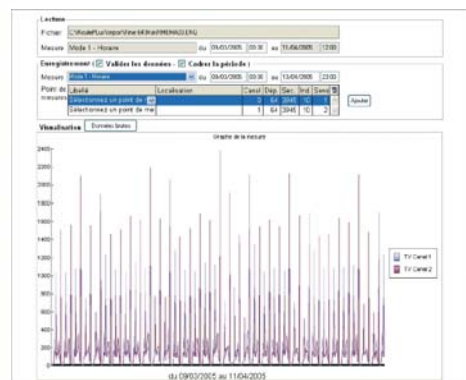

➤ Options

Outils de requêtes.
Générateur d'états.

Tableau de bord de votre activité

Recueil / Importation des données

Visualisation des mesures

Page de synthèse Analyse Vitesse VL/PL

Parc d'activités de Champloup - 1, rue des Charmes - 63530 Volvic
Tél. 04 73 33 86 88 - Fax : 04 73 33 86 07 - €-mail : sferiel@sferiel.com - Site : www.sferiel.com