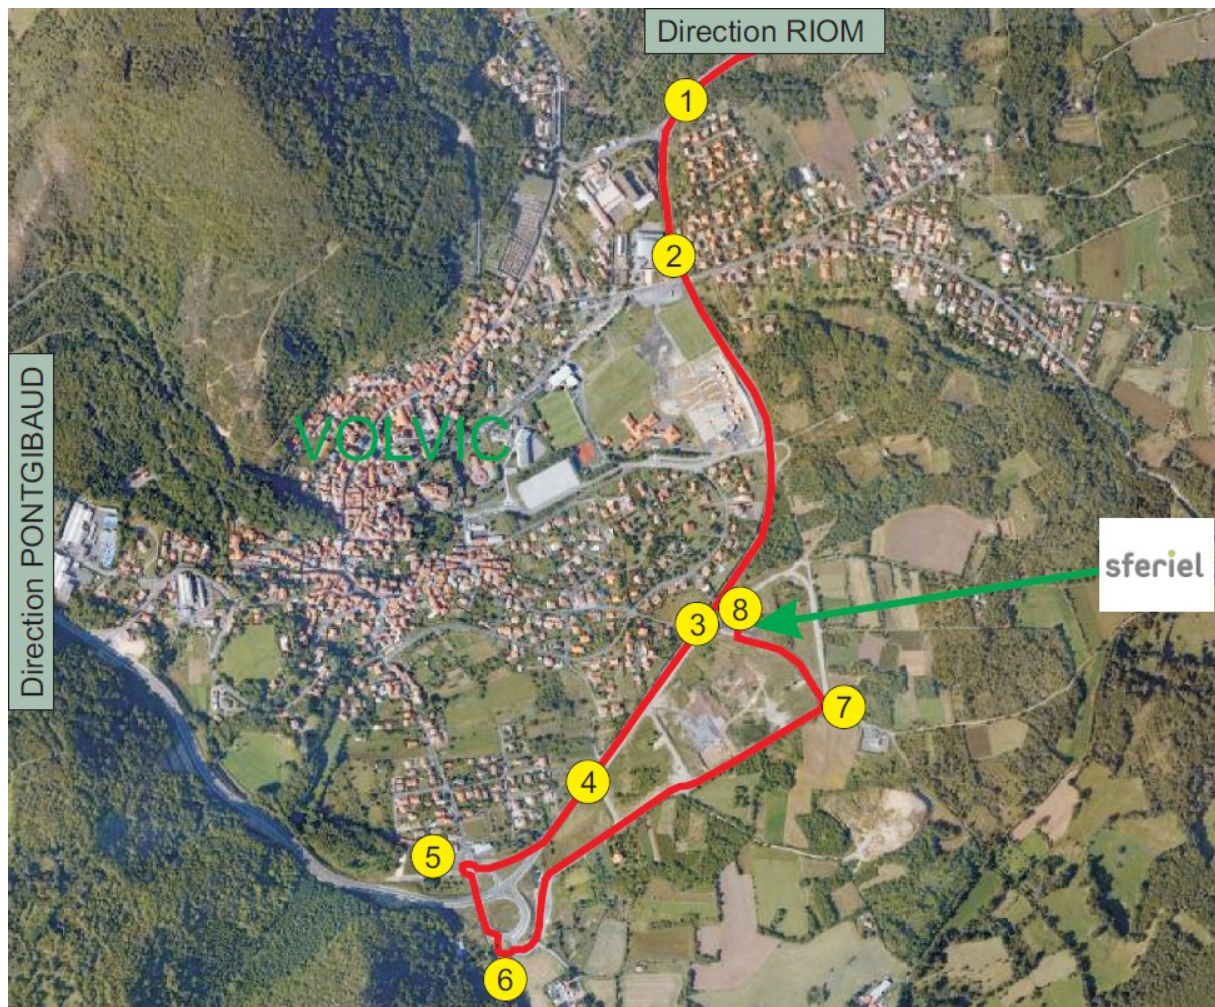

sferiel

Sferiel

Parc d'Activités de Champloup
1 rue des Charmes
63530 Volvic

- 1: Vous arrivez à Volvic, continuer tout droit (ne pas prendre direction "centre ville")
- 2: Au feu tricolore, allez tout droit direction Pontgibaud.
- 3: Vous pouvez nous voir sur la gauche mais il est interdit de tourner!
- 4: Prenez la sortie à droite, direction Clermont-Ferrand.
- 5: Prenez la troisième sortie du carrefour pour passer sous la route.
- 6: suivez le panneau "Zone Artisanale de Champloup".
- 7: Tournez à gauche à l'opposé de la déchetterie.
- 8: Vous êtes arrivés !